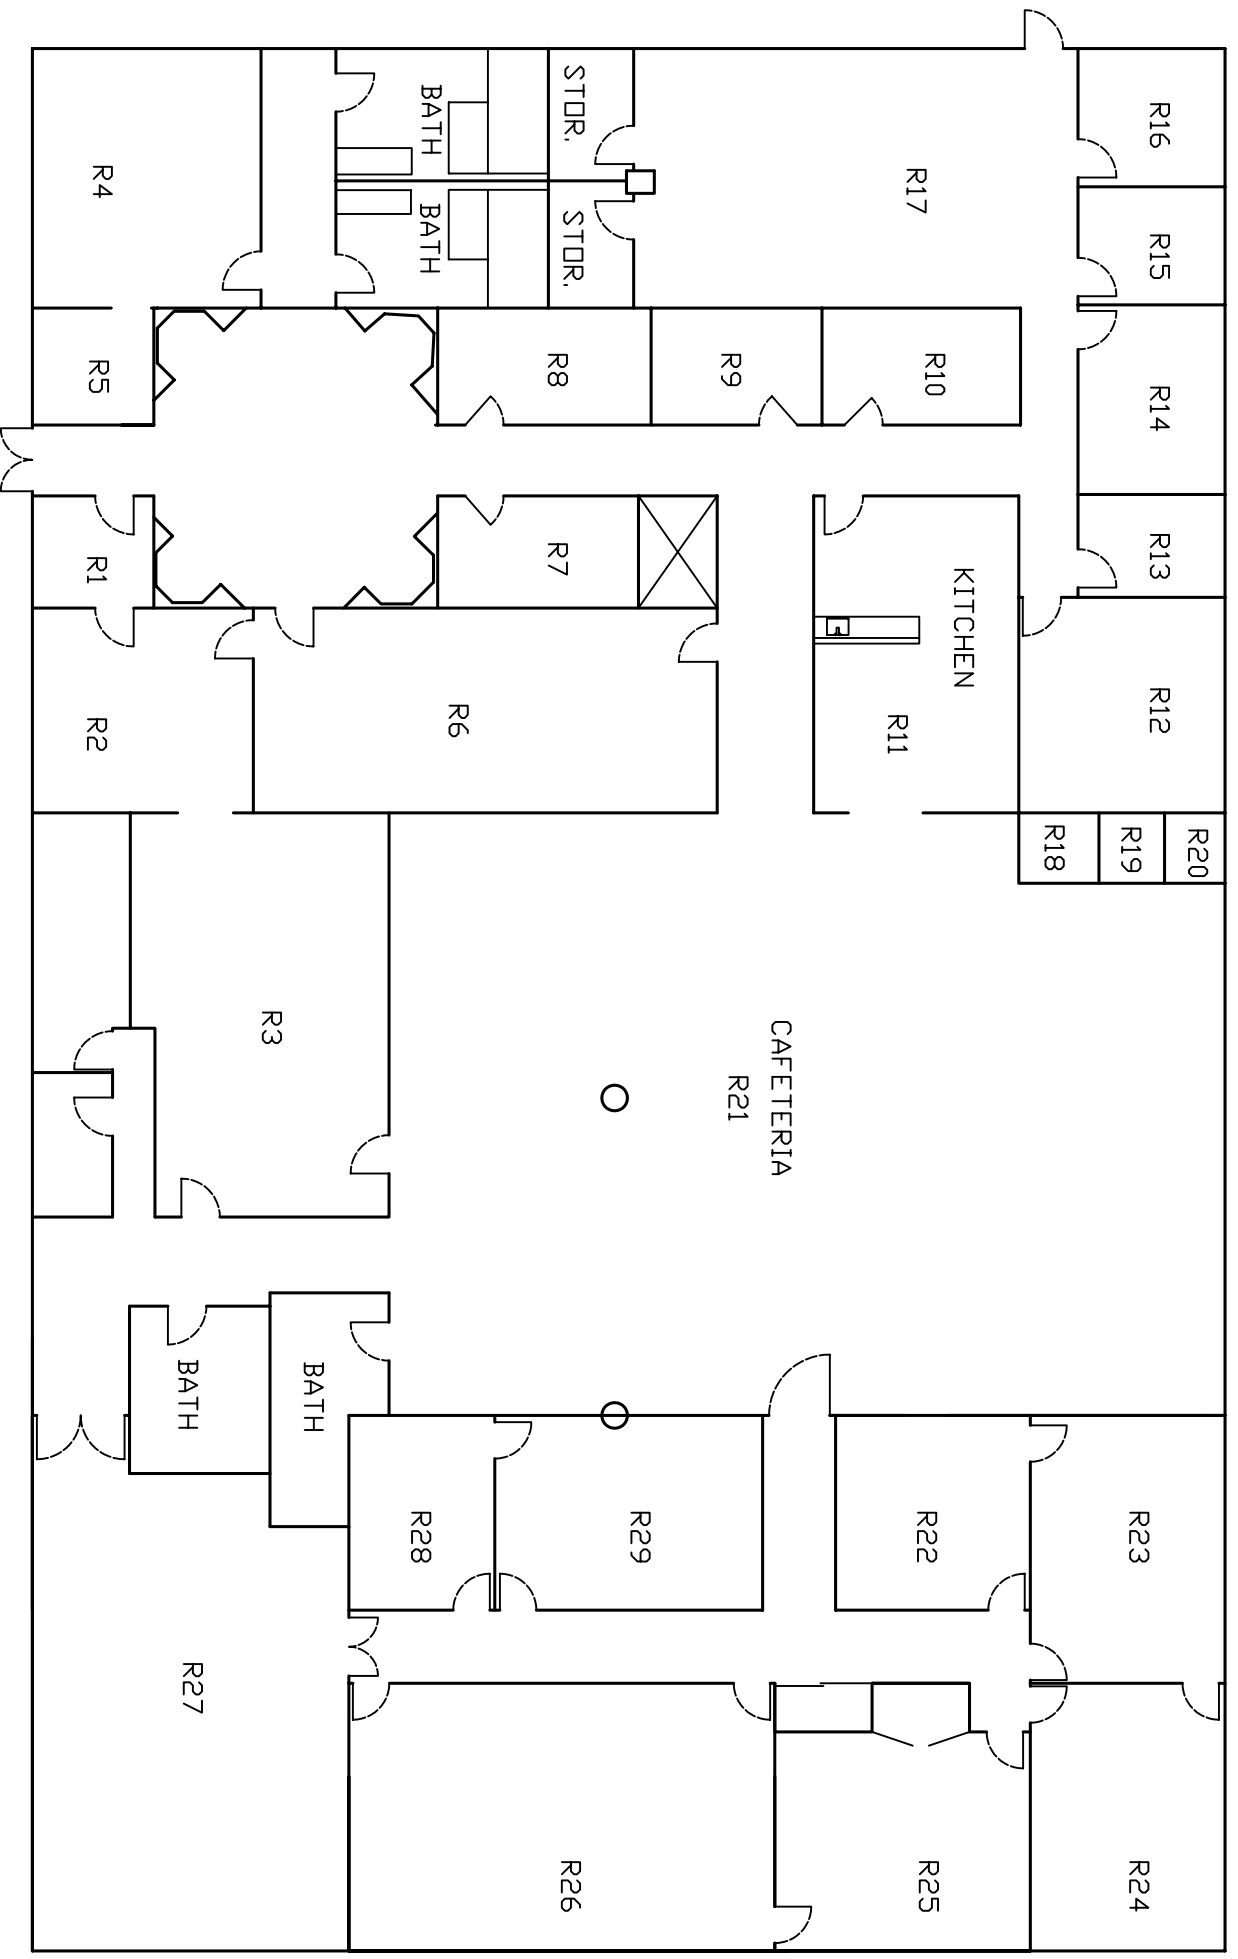

剑桥中文学校平面图

SCALE 1"=20'